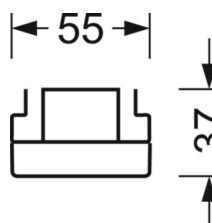

## MÉCANIQUE

Couleur du boîtier	blanc signalisation RAL 9016
Cotes (Long.xLarg.xH/DxH)	1531mm x 55mm x 37mm
Poids (net)	1.75kg
Type de montage	Montage sur système de rail support, Structure lumineuse

## Dimensions

L	1531 mm	Longueur
B	55 mm	Largeur
H	37 mm	Hauteur