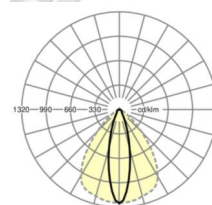

CARACTÉRISTIQUES

Numéro de commande	19527004090
Numéro EAN	4020863431489
Tarif des douanes	94051190
Marque de certification	IP 64, Classe d'isolation I, ENEC10 VDE, F, D, HACCP DIN10500/Food/IFS-pertinence liée à l'application/BRC, Intérieur, CE
Degré de résistance aux chocs IK	IK03 (-20°C bis 30°C)
Température ambiante	ta -20°C à 30°C
Durée de la garantie	5 Années
Programmes d'aide de l'État	BEG - subvention fédérale pour les bâtiments performants (valable uniquement pour l'Allemagne)

ÉLECTROTECHNIQUE

Ballast	Pilote électronique (1 pièce)
Puissance du système	34W
Tension secteur	230V/50Hz
Classe de efficacité énergétique/Source de lumière	C

ÉCLAIRAGISME

Équipement	LED, Rendu des couleurs/Température de couleur CRI ≥ 80 / 3000K
Tolérance de localisation chromatique (MacAdam)	3SDCM
Flux lumineux nominal	5887lm
Longévité des sources LED	50000h L80/B10 (Tq 30°C), 70000h L80/B50 (Tq 30°C)
Efficacité lumineuse du luminaire	171lm/W
Angle de rayonnement	25° (C0) / 100° (C90)
UGR trans./long.	16.5 / 21.8

MÉCANIQUE

Couleur du boîtier	blanc signalisation RAL 9016
Cotes (Long.xLarg.xH/DxH)	1531mm x 55mm x 37mm
Poids (net)	1.75kg
Type de montage	Montage sur système de rail support, Structure lumineuse

LIEN PROFOND

<https://www.regiolux.de/fr/article/19527004090>

Référence	LED 6000lm 830
ηLB	100 %
Φ ↓/↑	98 % / 2 %
UGR trans./long.	16.5 / 21.8