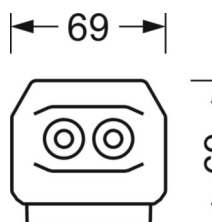

## MÉCANIQUE

Couleur du boîtier	blanc signalisation RAL 9016
Cotes (Long.xLarg.xH/DxH)	1531mm x 55mm x 37mm
Poids (net)	1.75kg
Type de montage	Montage sur système de rail support, Structure lumineuse

## Dimensions

L	1531 mm	Longueur
B	55 mm	Largeur
H	37 mm	Hauteur